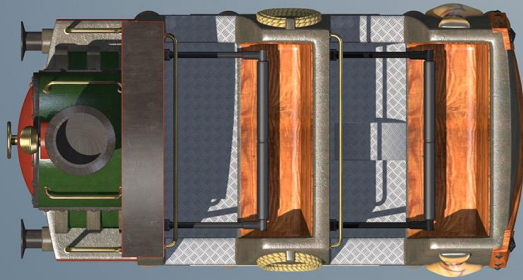

PINFARI
COASTERS

RUNAWAY TRAIN

PINFARI
COASTERS

MELENDUGNO - GIARDINI DEL SOLE