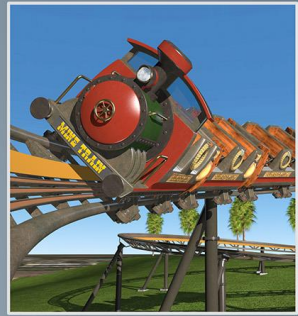

PINFARI
COASTERS

RUNAWAY TRAIN

PINFARI
COASTERS

MELENDUGNO - GIARDINI DEL SOLE