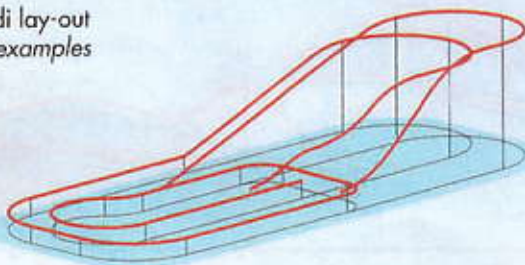

PINFARI COASTERS

DANIEL PINFARI

FLUME RIDE

web site: www.pinfarirc.com

e-mail: pinfaricoasters@virgilio.it - danielpinfari@virgilio.it

Esempi di lay-out
Lay-out examples

FLUME RIDE: 2 Hills 10 - 7 meters - 6 or 8 logs - Circuit 190 meters - Ground size 41x21 meters