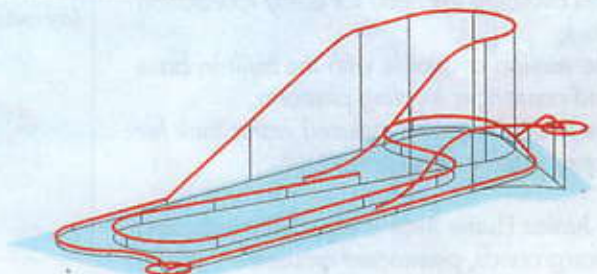

PINFARI COASTERS

DANIEL PINFARI

FLUME RIDE

web site: www.pinfarirc.com

e-mail: pinfaricoasters@virgilio.it - danielpinfari@virgilio.it

Esempi di lay-out
Lay-out examples

FLUME RIDE: 2 Hills 10 - 7 meters - 6 or 8 logs - Circuit 190 meters - Ground size 41x21 meters